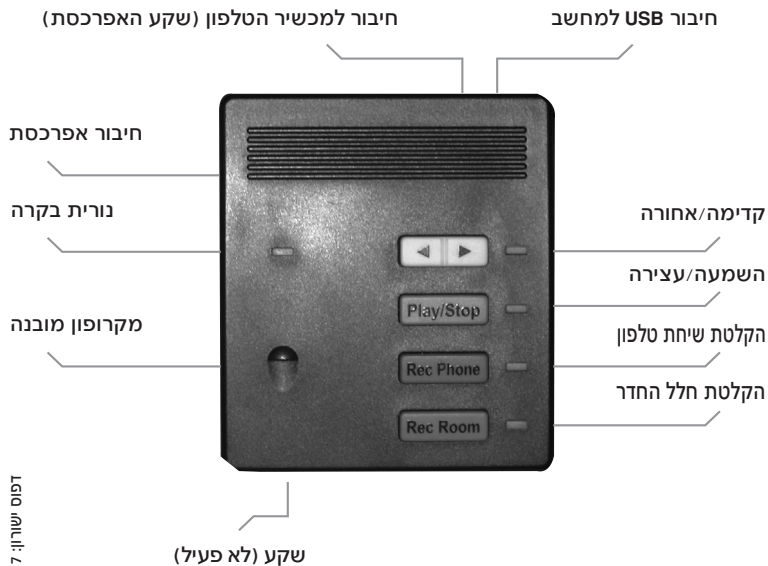

פי.סי.ר Recorder

דפוס ישורון: 03-5791917

© כל הזכויות שמורות לחברת "גרטל".

אין להעתיק או לצלם בכל אמצעי שהוא פרטים מחוברת זו ללא קבלת אישור מראש ובכתב מחברת "גרטל"